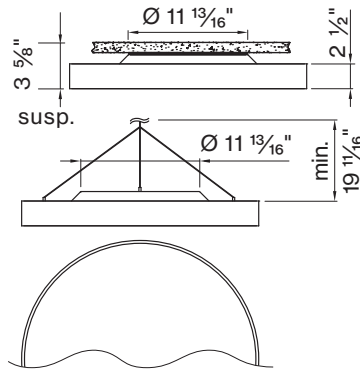

### F DIAMETER IN FT

Ø 1 1/2' DM - 1 . 5 FT

Ø 2' DM - 2 FT

Ø 3' DM - 3 FT

**Accessory**

**SUSPENSION SET < 36 INCH**

3-piece barrel mount set 6 9 8 - 0 9 8 - 0 5 1 4 0

**VELA EVO 1 1/2' surface**

**VELA EVO 2' surface**

**VELA EVO 3' surface**

**FIXTURE DIMENSIONS**

NOMINAL	DIMENSIONS	CODE
$\text{Ø } 1 \frac{1}{2}'$	$\text{Ø } 17 \frac{3}{4}'' / h 3 \frac{1}{2}''$	DM-1.5FT
$\text{Ø } 2'$	$\text{Ø } 23 \frac{5}{8}'' / h 3 \frac{1}{2}''$	DM-2FT
$\text{Ø } 3'$	$\text{Ø } 35 \frac{7}{16}'' / h 3 \frac{1}{2}''$	DM-3FT