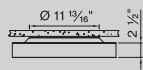

MOUNTING

Surface