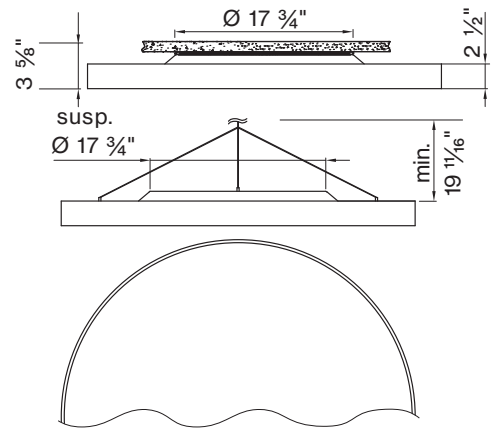

### F DIAMETER IN FT

Ø 1 1/2' DM - 1 . 5 FT

Ø 2' DM - 2 FT

Ø 3' DM - 3 FT

**Accessory**

**SUSPENSION SET < 36 INCH**

3-piece barrel mount set 6 9 8 - 0 9 8 - 0 5 1 4 0

**VELA EVO 1 1/2' surface**

**VELA EVO 2' surface**

**VELA EVO 3' surface**

**FIXTURE DIMENSIONS**

NOMINAL	DIMENSIONS	CODE
$\text{Ø } 1 \frac{1}{2}'$	$\text{Ø } 17 \frac{3}{4}'' / h 3 \frac{1}{2}''$	DM-1.5FT
$\text{Ø } 2'$	$\text{Ø } 23 \frac{5}{8}'' / h 3 \frac{1}{2}''$	DM-2FT
$\text{Ø } 3'$	$\text{Ø } 35 \frac{7}{16}'' / h 3 \frac{1}{2}''$	DM-3FT