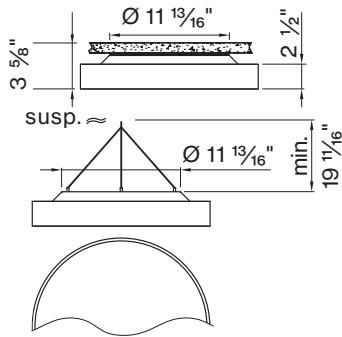

### F DIAMETER IN FT

Ø 1 1/2' DM - 1 . 5 FT

Ø 2' DM - 2 FT

Ø 3' DM - 3 FT

**Accessory**

**SUSPENSION SET < 36 INCH**

3-piece barrel mount set 6 9 8 - 0 9 8 - 0 5 1 4 0

**VELA EVO 1 1/2' surface**

**VELA EVO 2' surface**

**VELA EVO 3' surface**

**FIXTURE DIMENSIONS**

NOMINAL	DIMENSIONS	CODE
$\text{Ø } 1 \frac{1}{2}'$	$\text{Ø } 17 \frac{3}{4}'' / h 3 \frac{1}{2}''$	DM-1.5FT
$\text{Ø } 2'$	$\text{Ø } 23 \frac{5}{8}'' / h 3 \frac{1}{2}''$	DM-2FT
$\text{Ø } 3'$	$\text{Ø } 35 \frac{7}{16}'' / h 3 \frac{1}{2}''$	DM-3FT